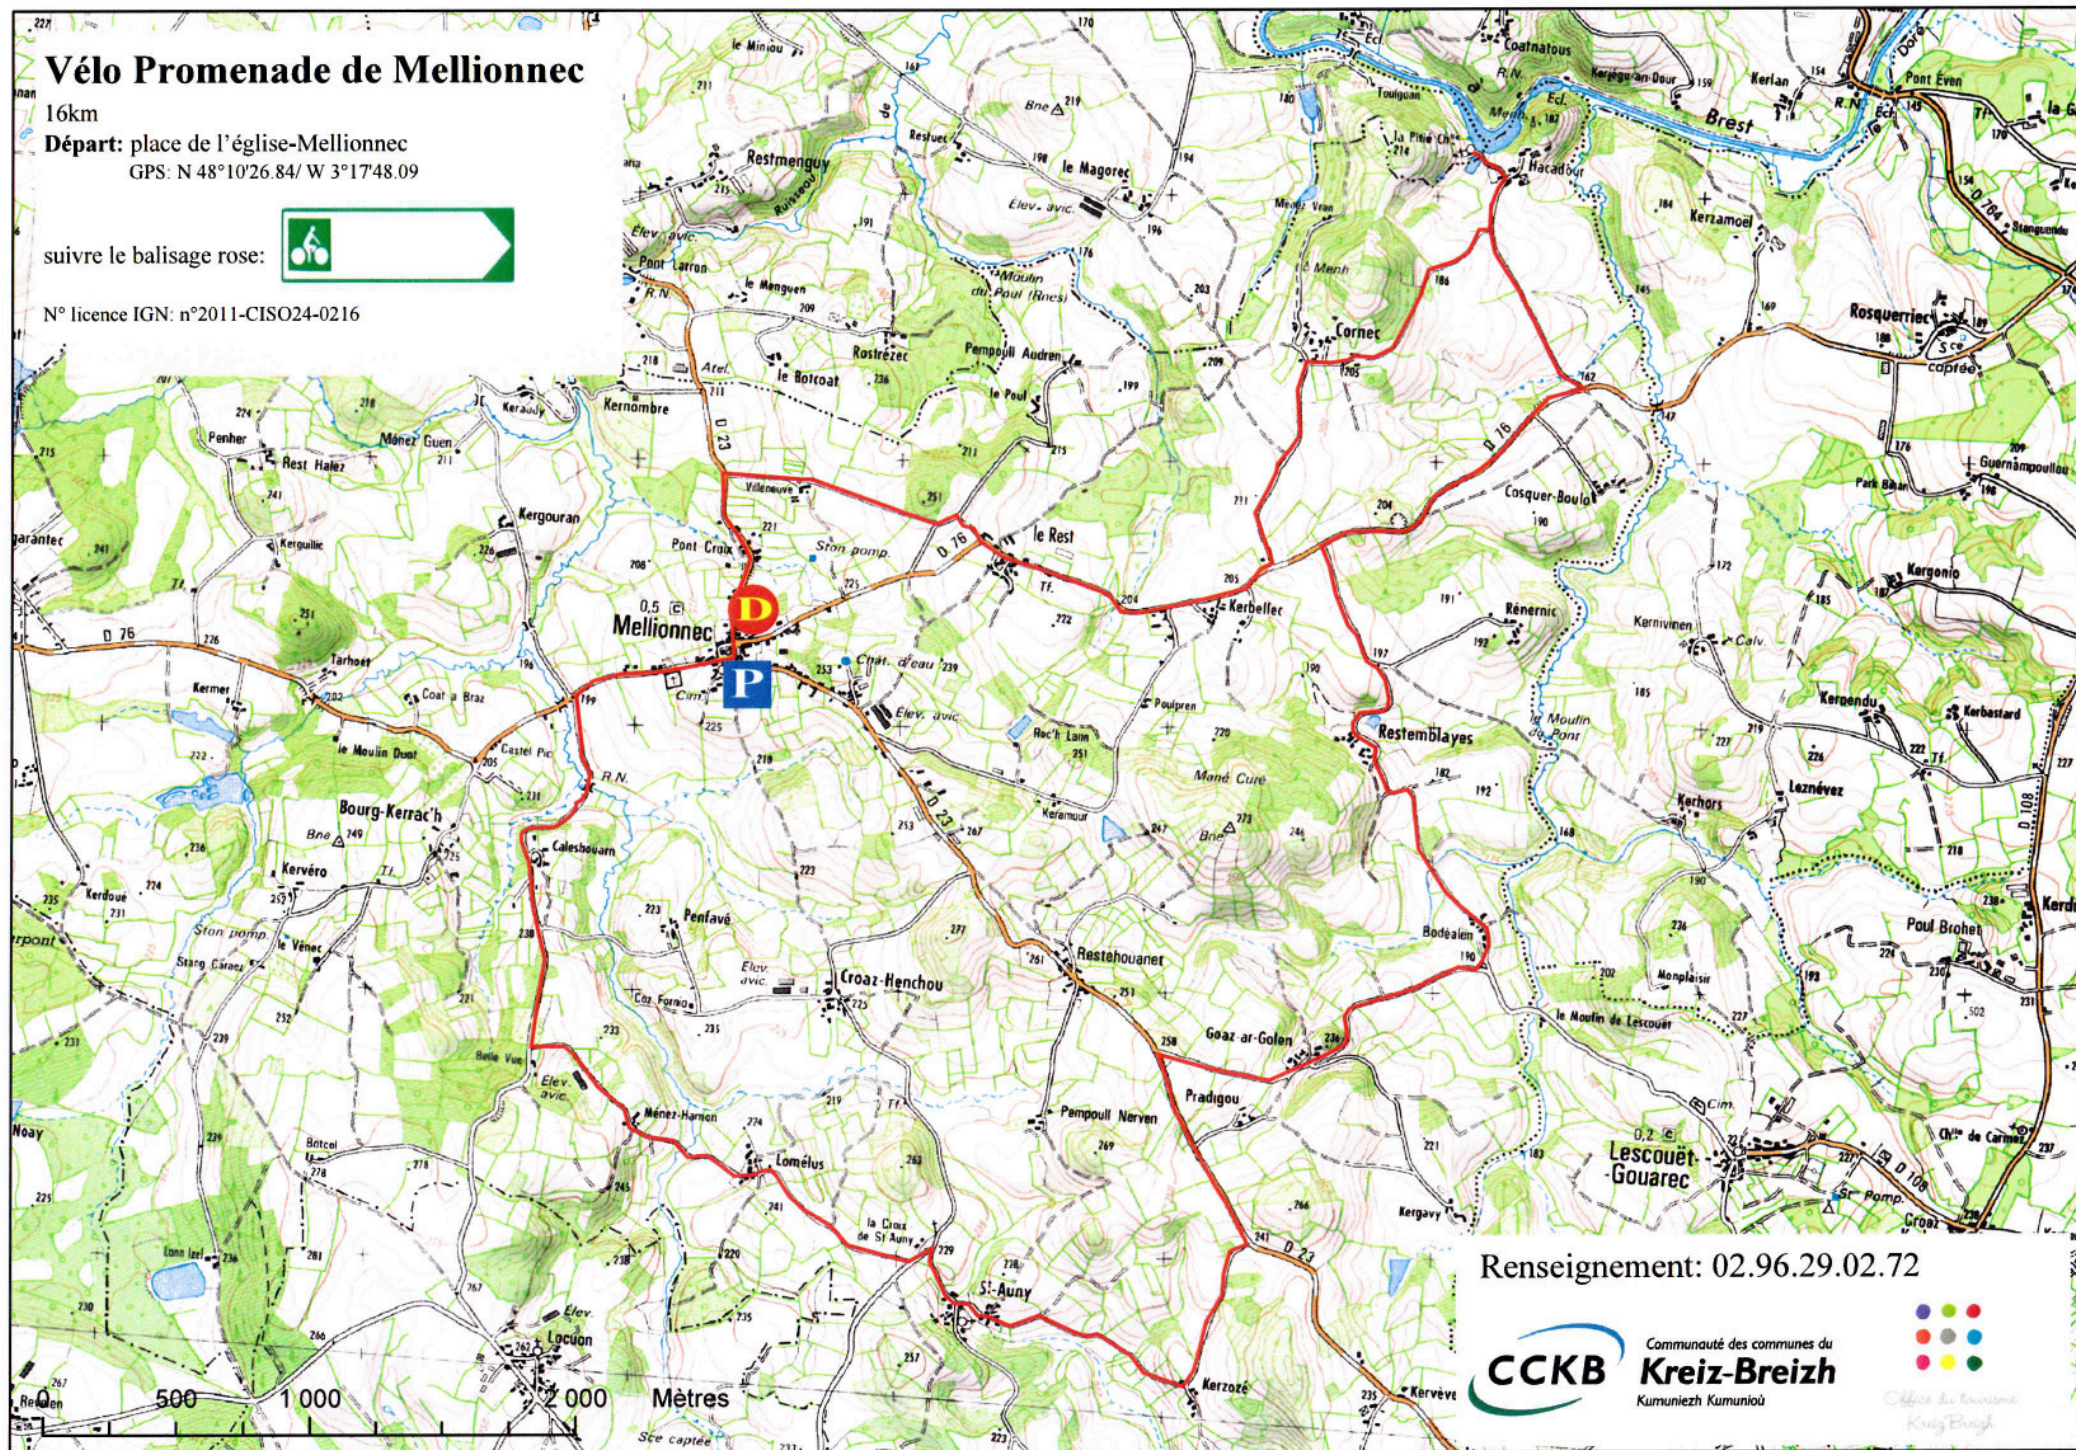

Vélo Promenade de Mellionnec

16km

Départ: place de l'église-Mellionnec

GPS: N 48°10'26.84/ W 3°17'48.09

suivre le balisage rose:

N° licence IGN: n°2011-CISO24-0216

Renseignement: 02.96.29.02.72

CCKB Communauté des communes du
Kreiz-Breizh
Kumuniezh Kumunioù