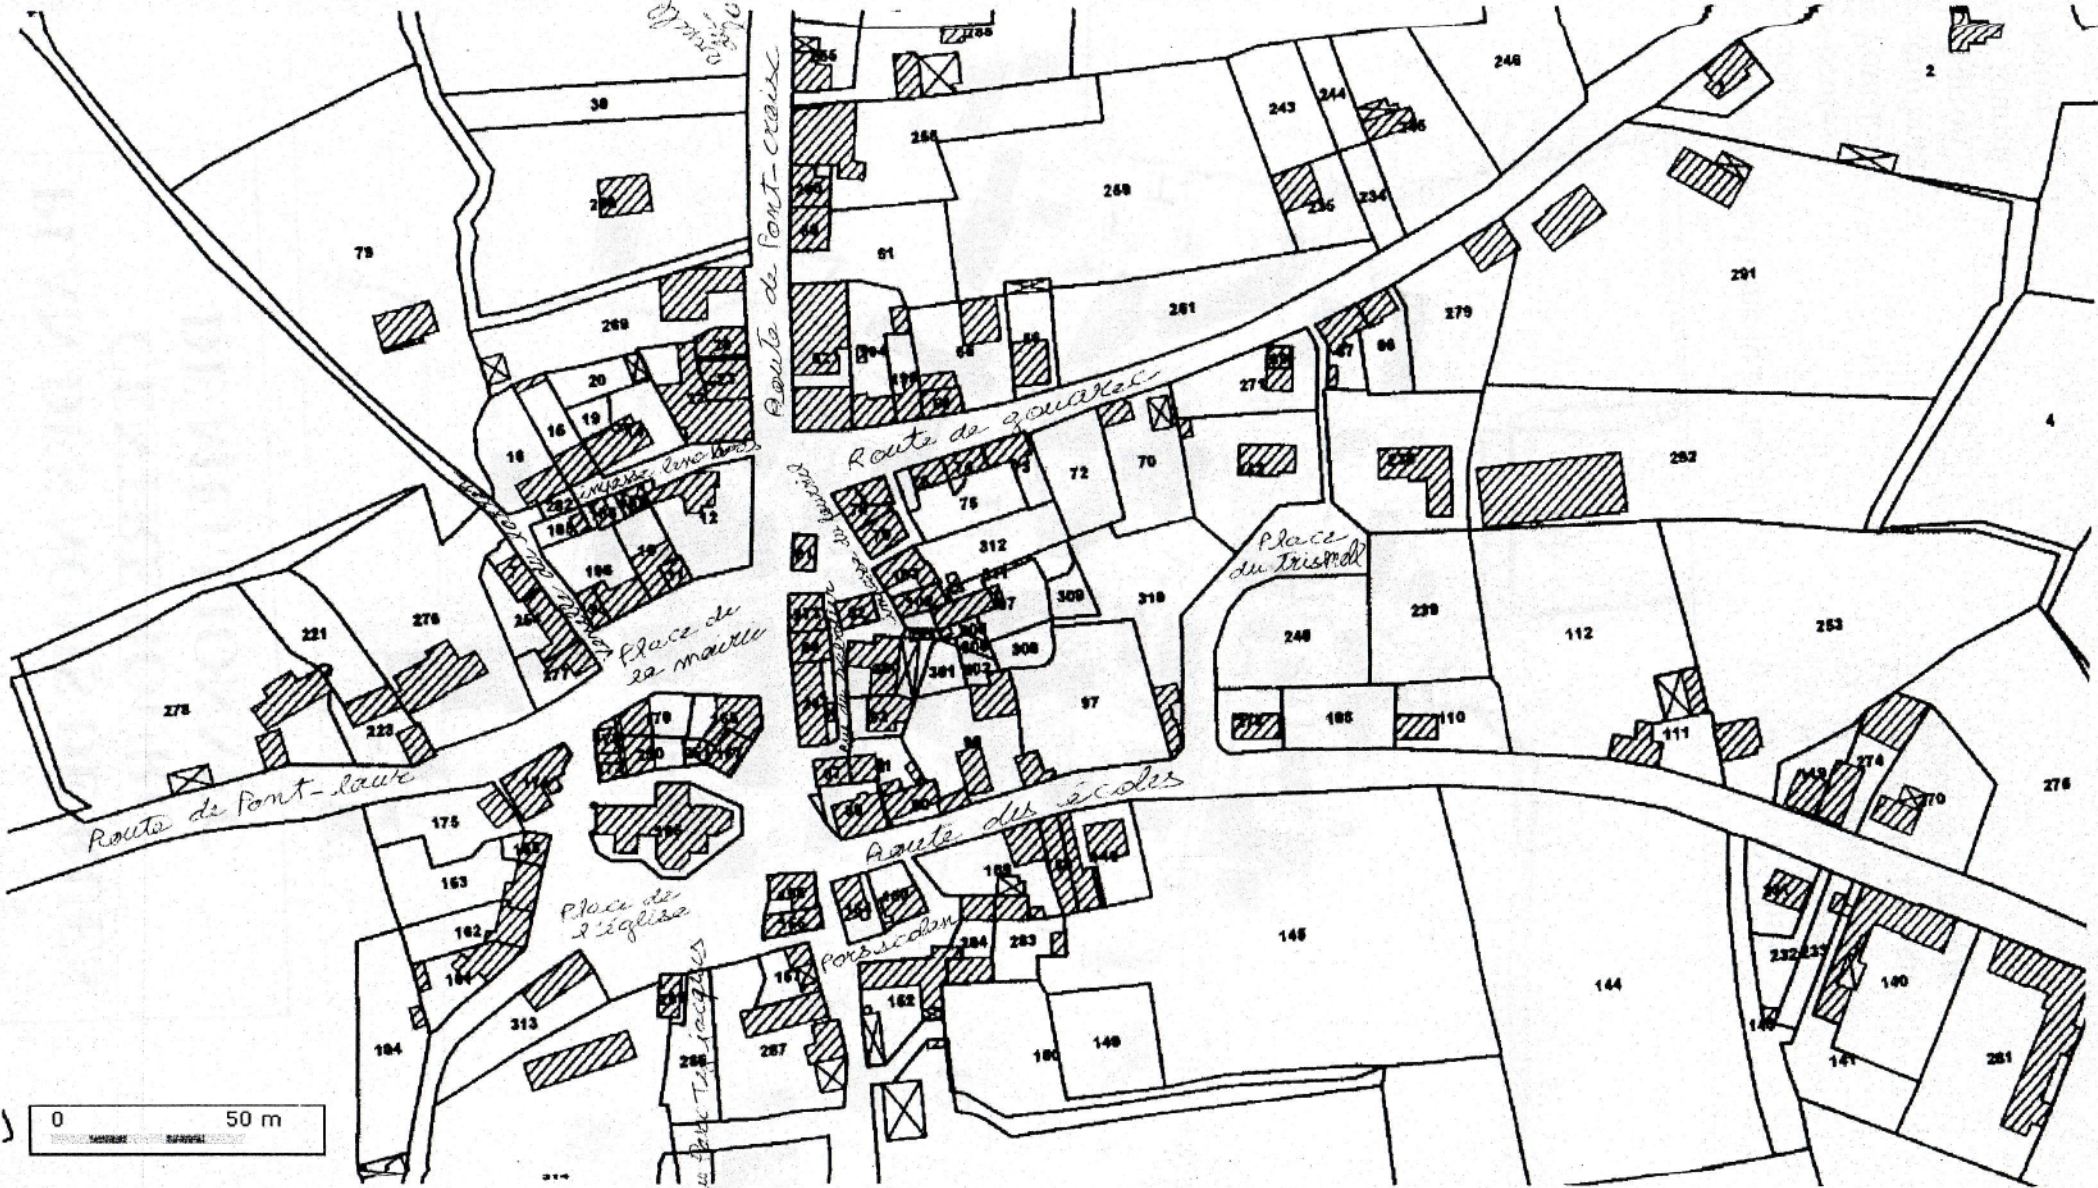

PLAN DES NOMS DE RUES CENTRE BOURG DE MELLIONNEC

- 1- Route de Pont-Croix (et venelle du lavoir)
- 2- Route de Gouarec
- 3- Route des écoles
- 4- Route de Pont-Laur
- 5- Impasse Leno braz
- 6- Venelle du Larron
- 7- Impasse du fournil
- 8- Rue du sabotier

- 9- Place de l'église
- 10- Rue Parc Ty Jacques
- 11- Pors Sclan
- 12 - Place du Triskell
- 13- Place de la mairie

Échelle : 1 : 2000

Longitude : 03° 17' 44.8" O / Latitude : 48° 10' 28.4" N